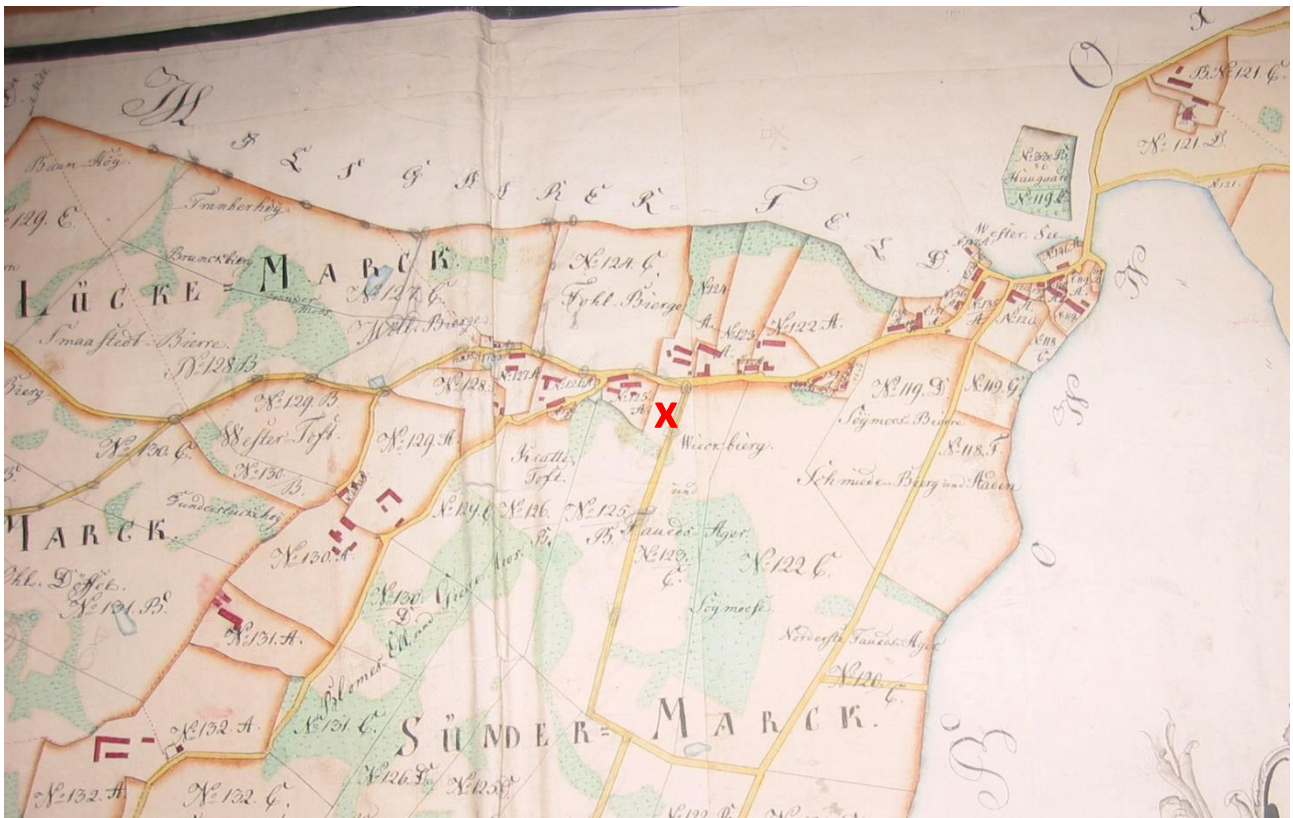

X.803 Abraham Hansen

1681-1749

* 25. mar. 1681 Mels, Oksbøl [26]
Hans Christensen in Mels nomine Abraham.

† 9. febr. 1749 Mels, Oksbøl [110]
Abraham Hansen i Mels, gammel 68 Aar.

Forældre:

- XI.1605 Hans Christensen (?)
- XI.1606 Mette Jørgensdatter (?)

Søskende:

- X.803.1 ?

Erhverv: boelsmand

Bopæl: Fæsteboel nr. 125, Spangsmosevej 27, Broballe, Mels, Oksbøl

Vielse:

ca. 1705 Oksbøl [KB mangler disse sider] ∞ **X.804 Magdalene Jesdatter**
* 21/10-1683 Oksbøl
† 2/7-1741 Oksbøl