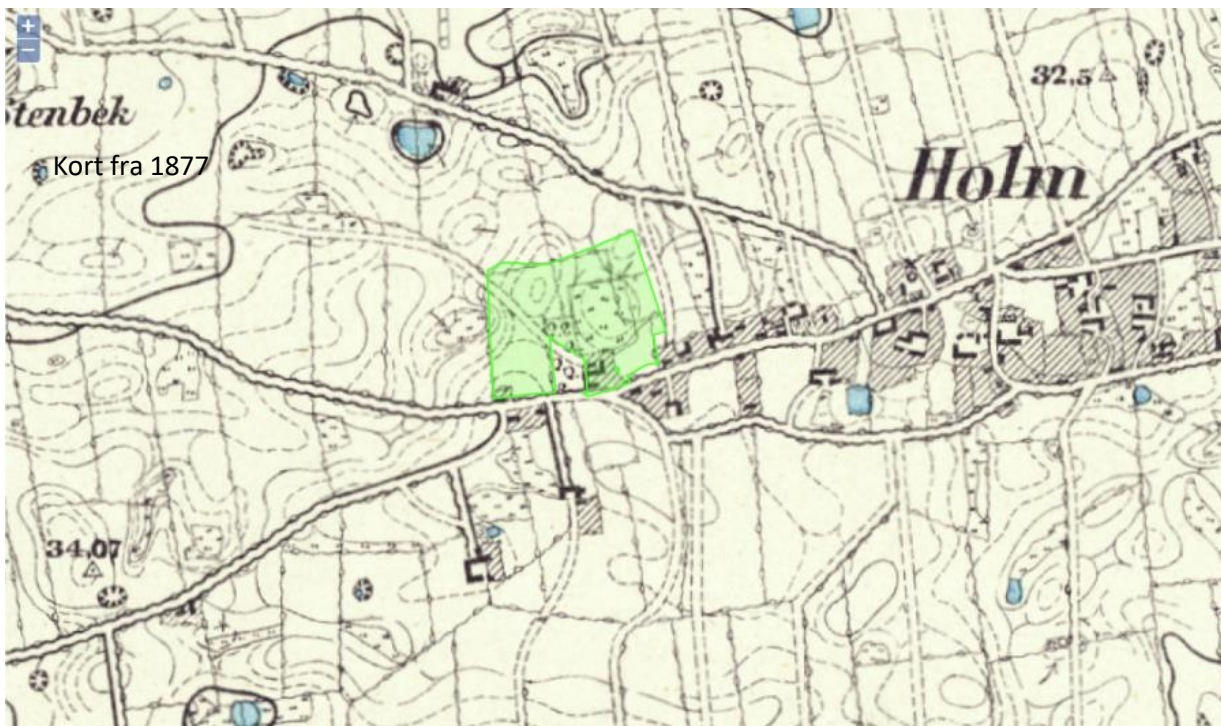

* 1581 Holm, Nordborg

† 26. aug. 1652 Holm, Nordborg [266]

Die Jovis begraaffdes Niels Mau i Holm.

Forældre:

XII.3089 Peter Mau (1531-1627)

XII.3090 Maren Jørgensdatter (1550-1629)

Søskende:

XI.1545.1 ?

Bopæl: Holm, Nordborg · Boel nr. 58, Møllegade 82

Erhverv: boelsmand

Vielse:

ca. 1621	∞	XI.1546b	1. Maren Petersdatter * 1590 Brandsbøl, Havnbjerg † 20/2-1626 Holm, Nordborg [42]
18. juni 1626 Nordborg [45]	∞	XI.1546	2. Thore Petersdatter * 1600 Brandsbøl, Havnbjerg † 22/8-1636 Holm, Nordborg [115]
18. nov. 1638 Nordborg [131]	∞	XI.1546c	3. Maren Nisdatter * 1592 † 28/7-1658 Holm, Nordborg [319]

Ført til Egteskab Niels Maw i Holm og Thore Peters af Brandsbüll.

Ført til Egteskab Niels Mau og Maren Nisdatter.