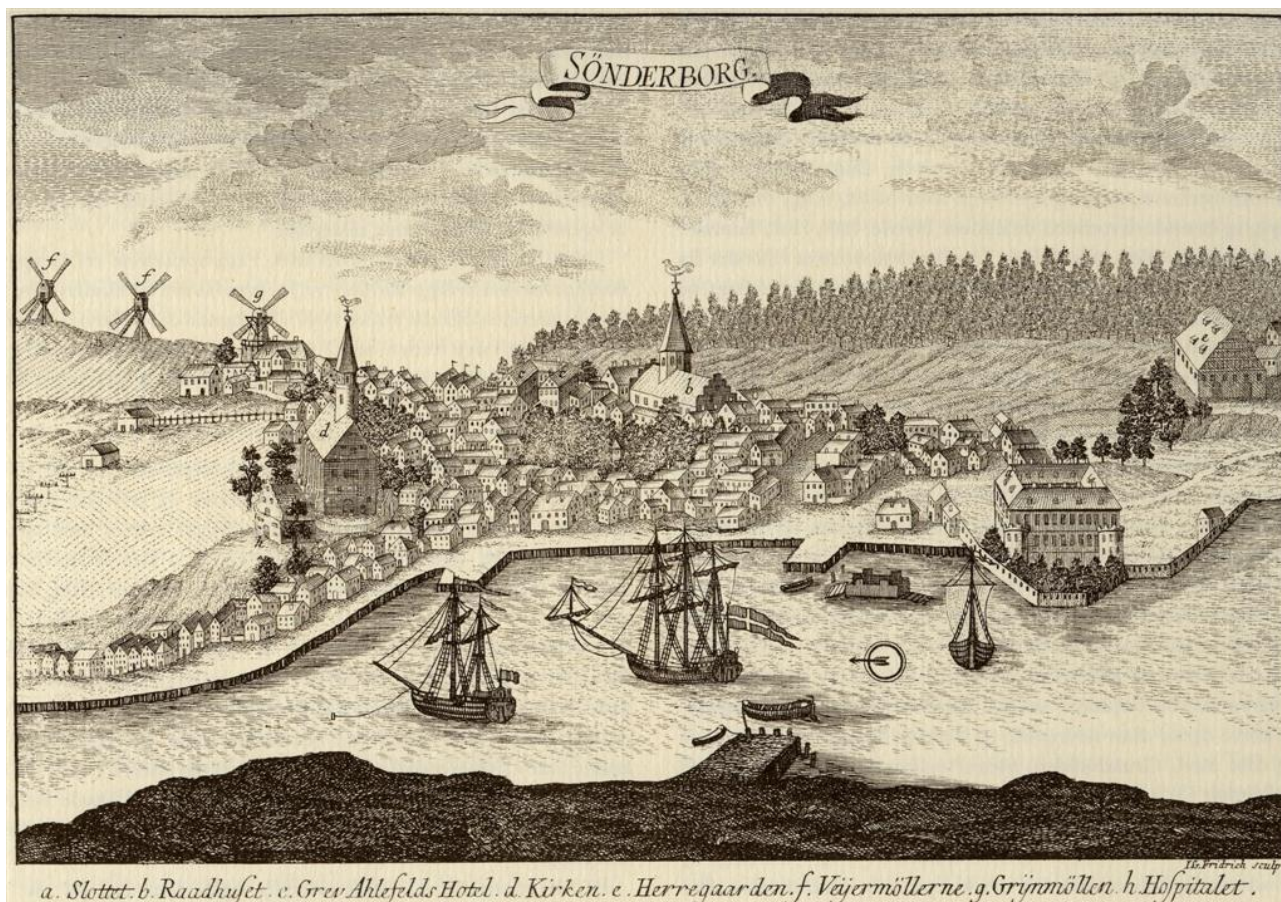

Bopæl: Sønderborg

Erhverv: købmand, oldermand

Vielse:

?	Sønderborg	∞	XIV.14562	Cathrine ?
				* 1530 Sønderborg
				† 1615 Sønderborg

Se: A. Schmidt: Anetavler for fire nordslesvigske ægtepar (født 1798-1819) med personal- og slægtshistoriske oplysninger. 1986